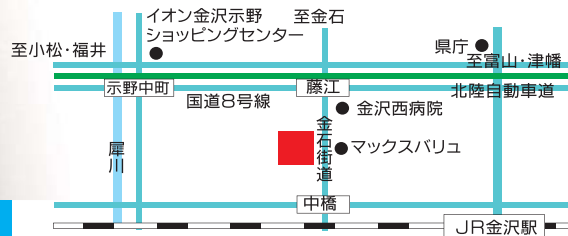

ホームページ <http://kounou.jp>

920-0055 金沢市北町丁28 (マックスバリュ向かい)